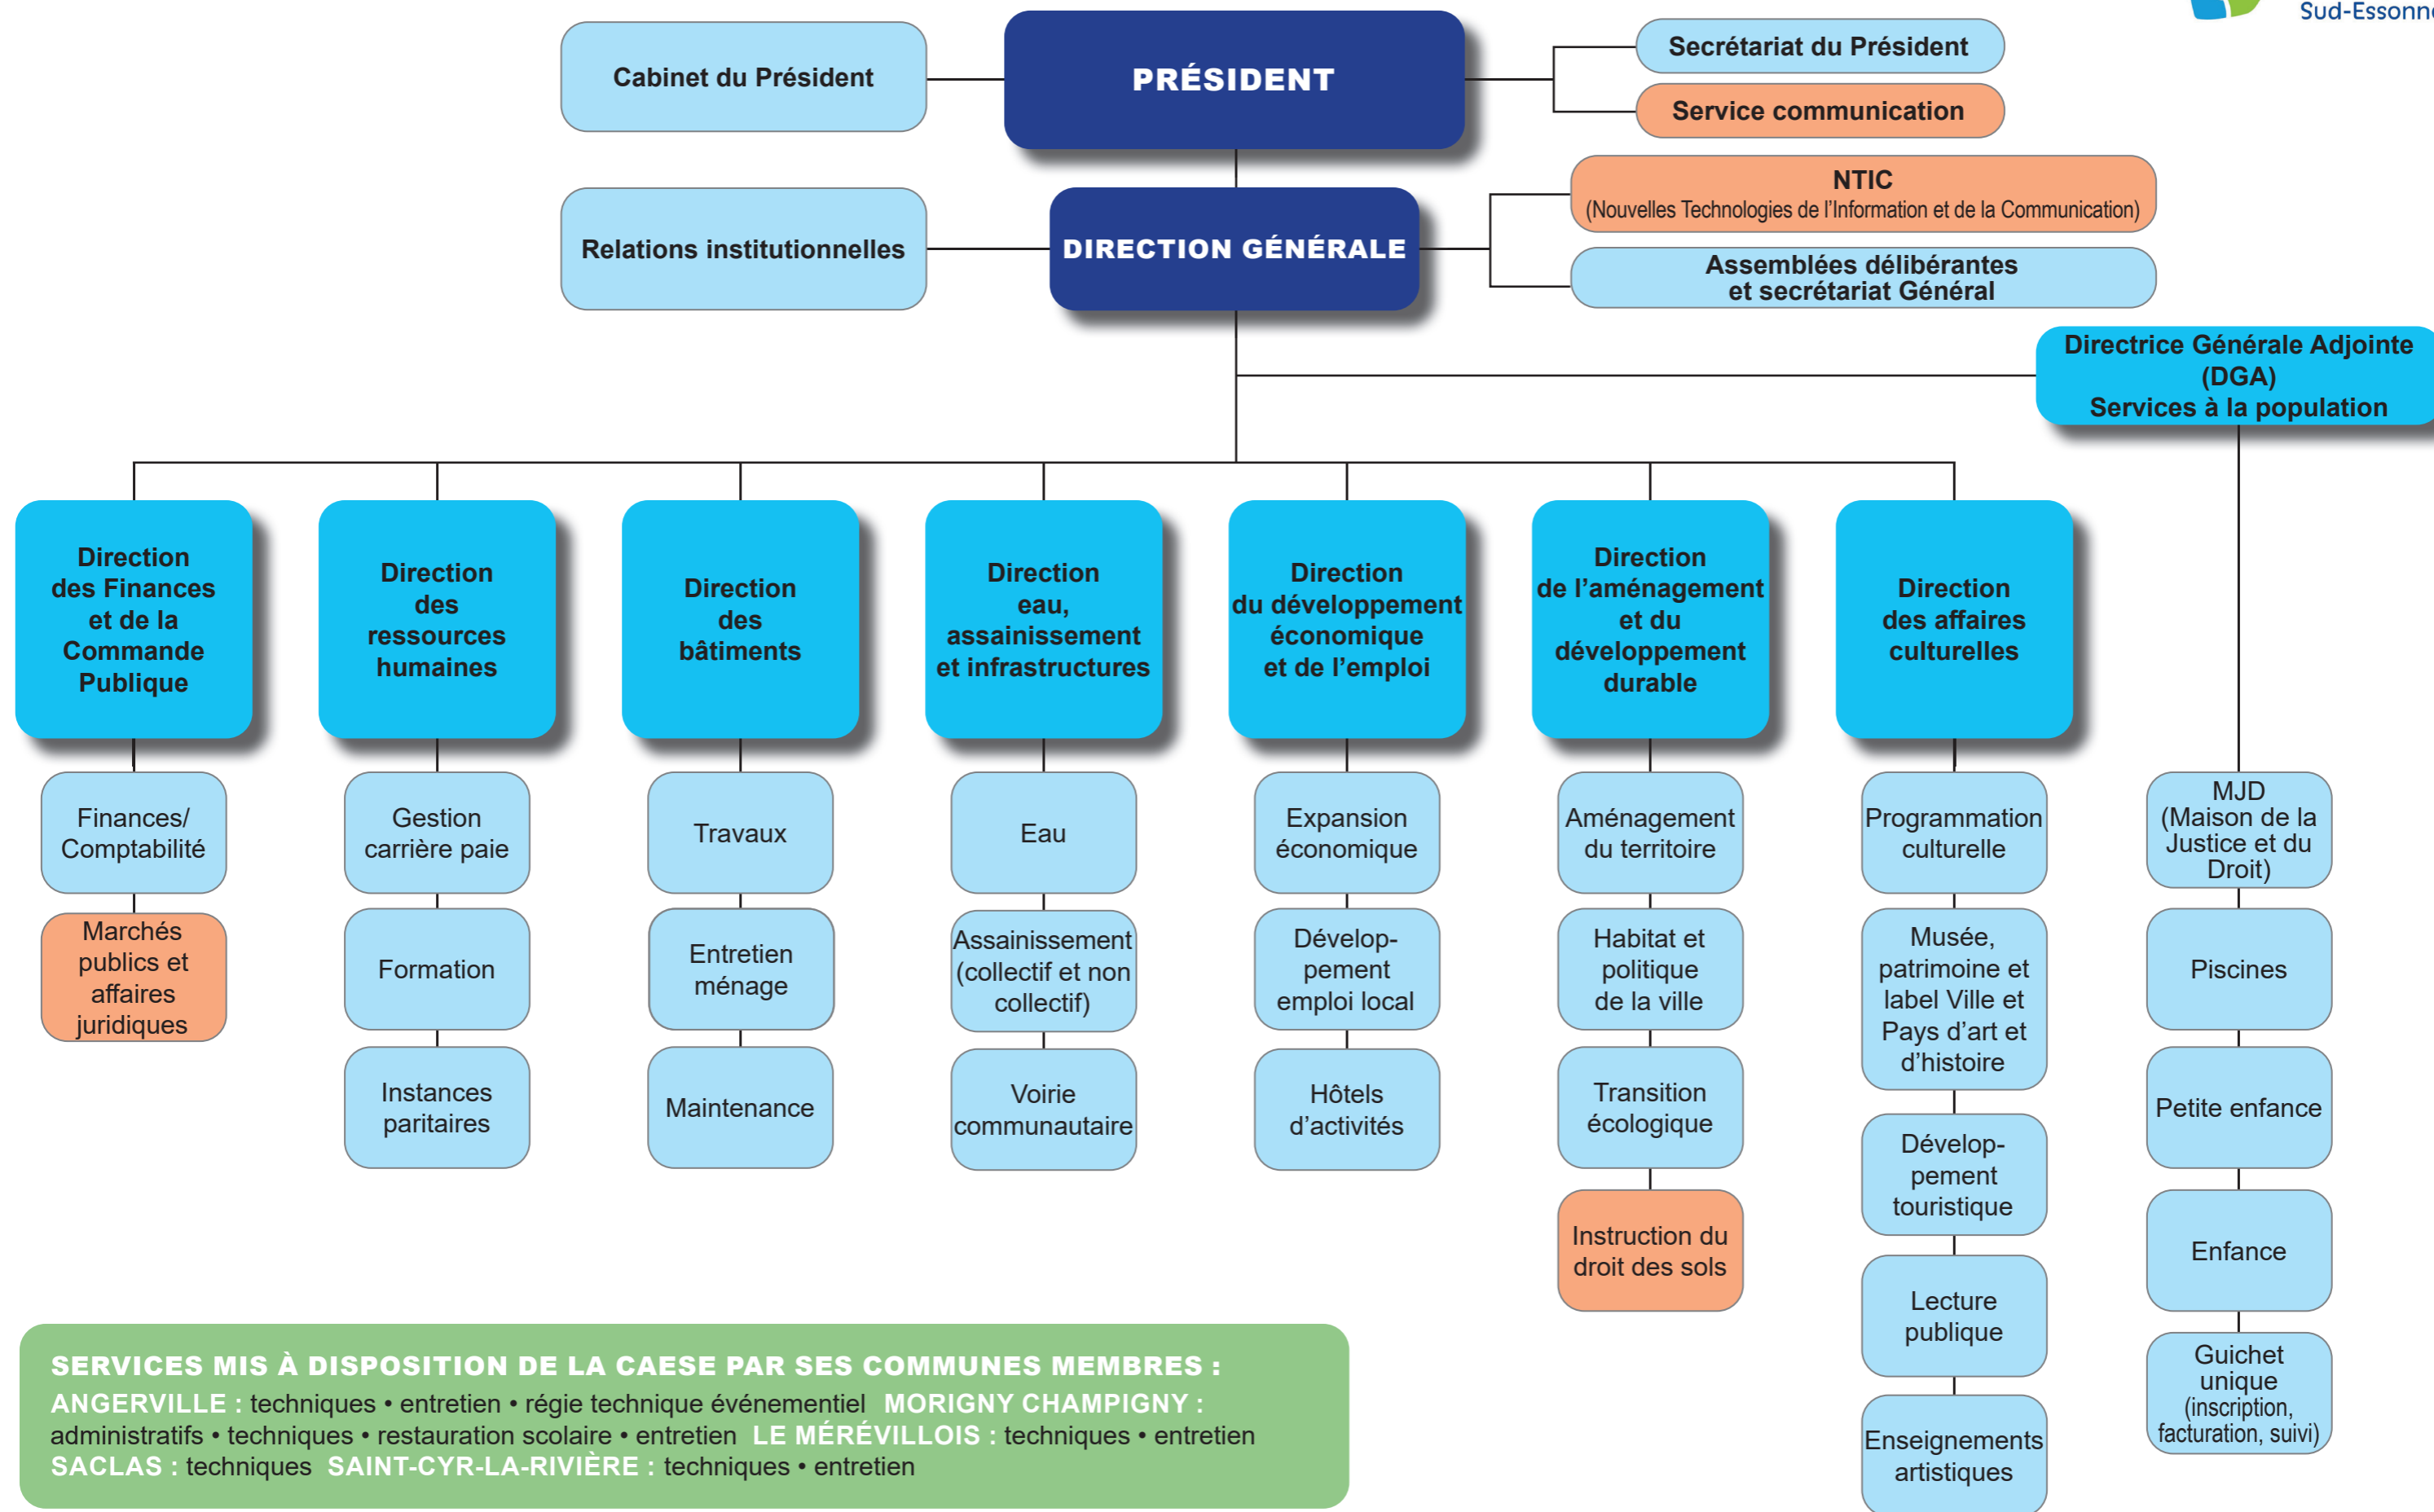

ORGANIGRAMME FONCTIONNEL C.A.E.S.E

SERVICES MIS À DISPOSITION DE LA CAESE PAR SES COMMUNES MEMBRES :
ANGERVILLE : techniques • entretien • régie technique événementiel **MORIGNY CHAMPIGNY :** administratifs • techniques • restauration scolaire • entretien **LE MÉRÉVILLOIS :** techniques • entretien **SACLAS :** techniques **SAINT-CYR-LA-RIVIÈRE :** techniques • entretien

Services CAESE Services mis à disposition Services communs placés sous l'autorité de la CAESE et mis à disposition des communes du territoire