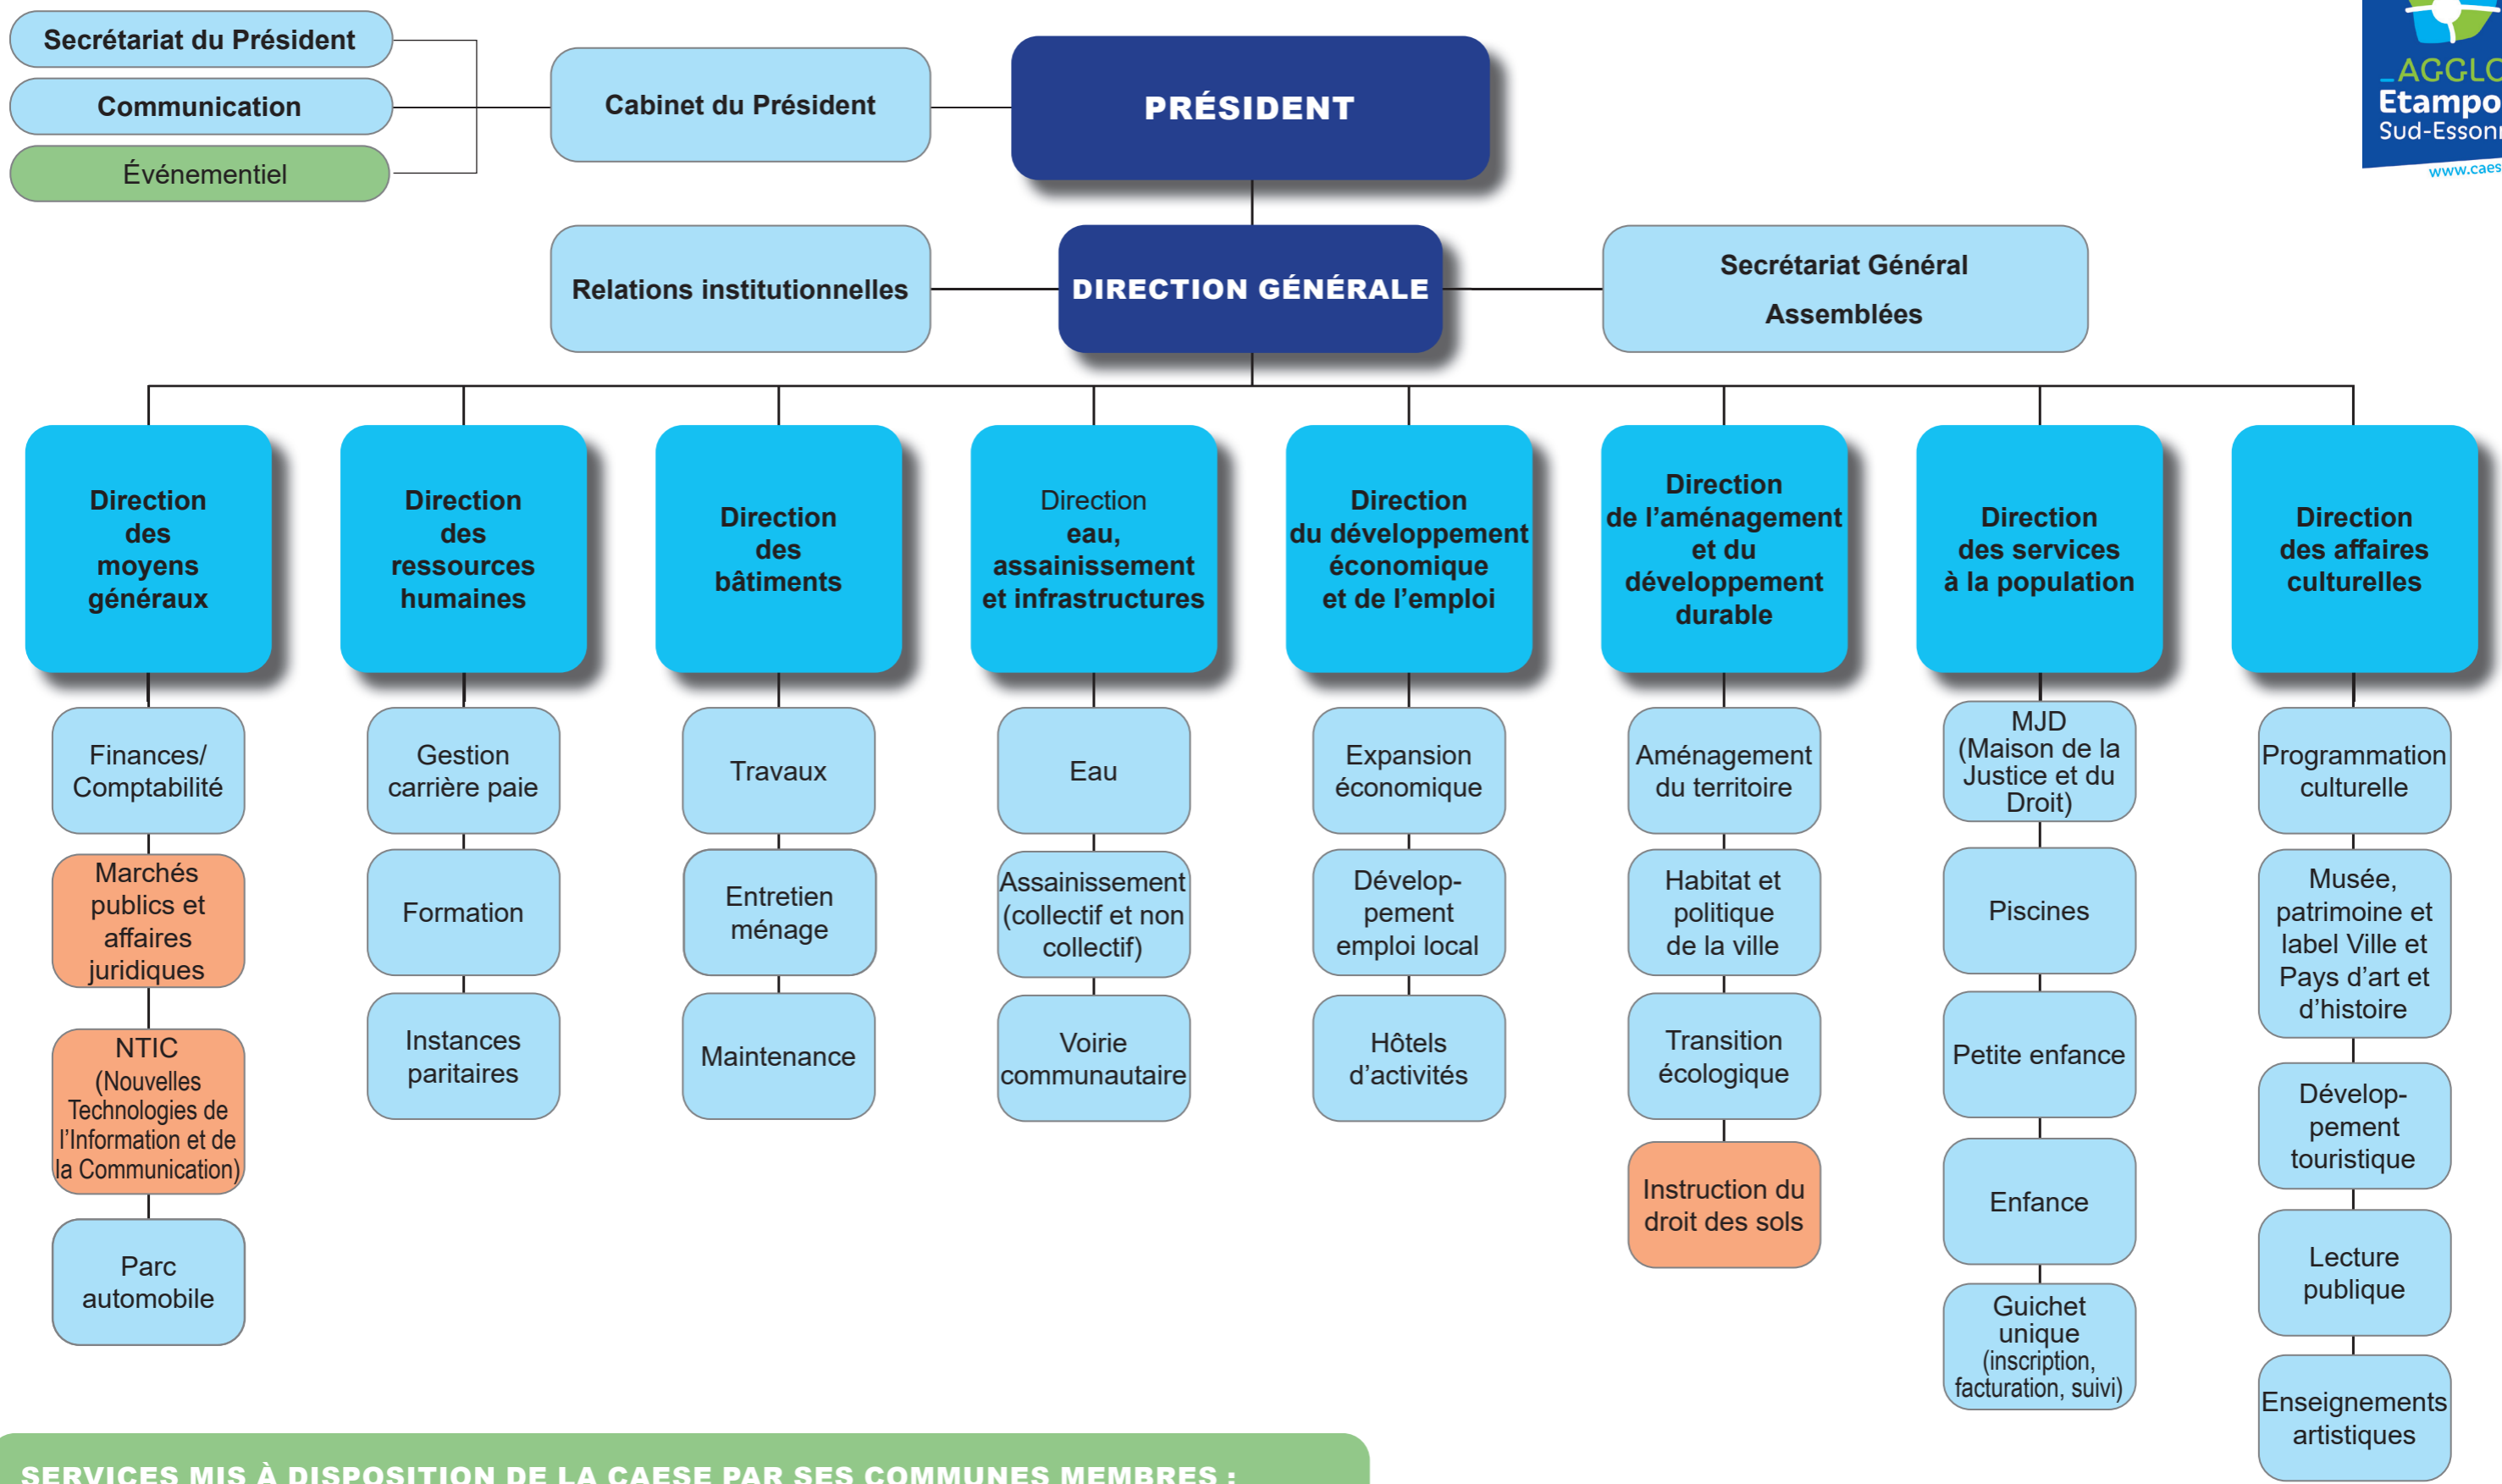

# ORGANIGRAMME FONCTIONNEL C.A.E.S.E

**SERVICES MIS À DISPOSITION DE LA CAESE PAR SES COMMUNES MEMBRES :**  
**ANGERVILLE :** techniques • entretien • régie technique événementiel **MORIGNY CHAMPIGNY :** administratifs • techniques • restauration scolaire • entretien **LE MÉRÉVILLOIS :** techniques • entretien **SACLAS :** techniques **SAINT-CYR-LA-RIVIÈRE :** techniques • entretien

Services CAESE      Services mis à disposition      Services communs placés sous l'autorité de la CAESE et mis à disposition des communes du territoire